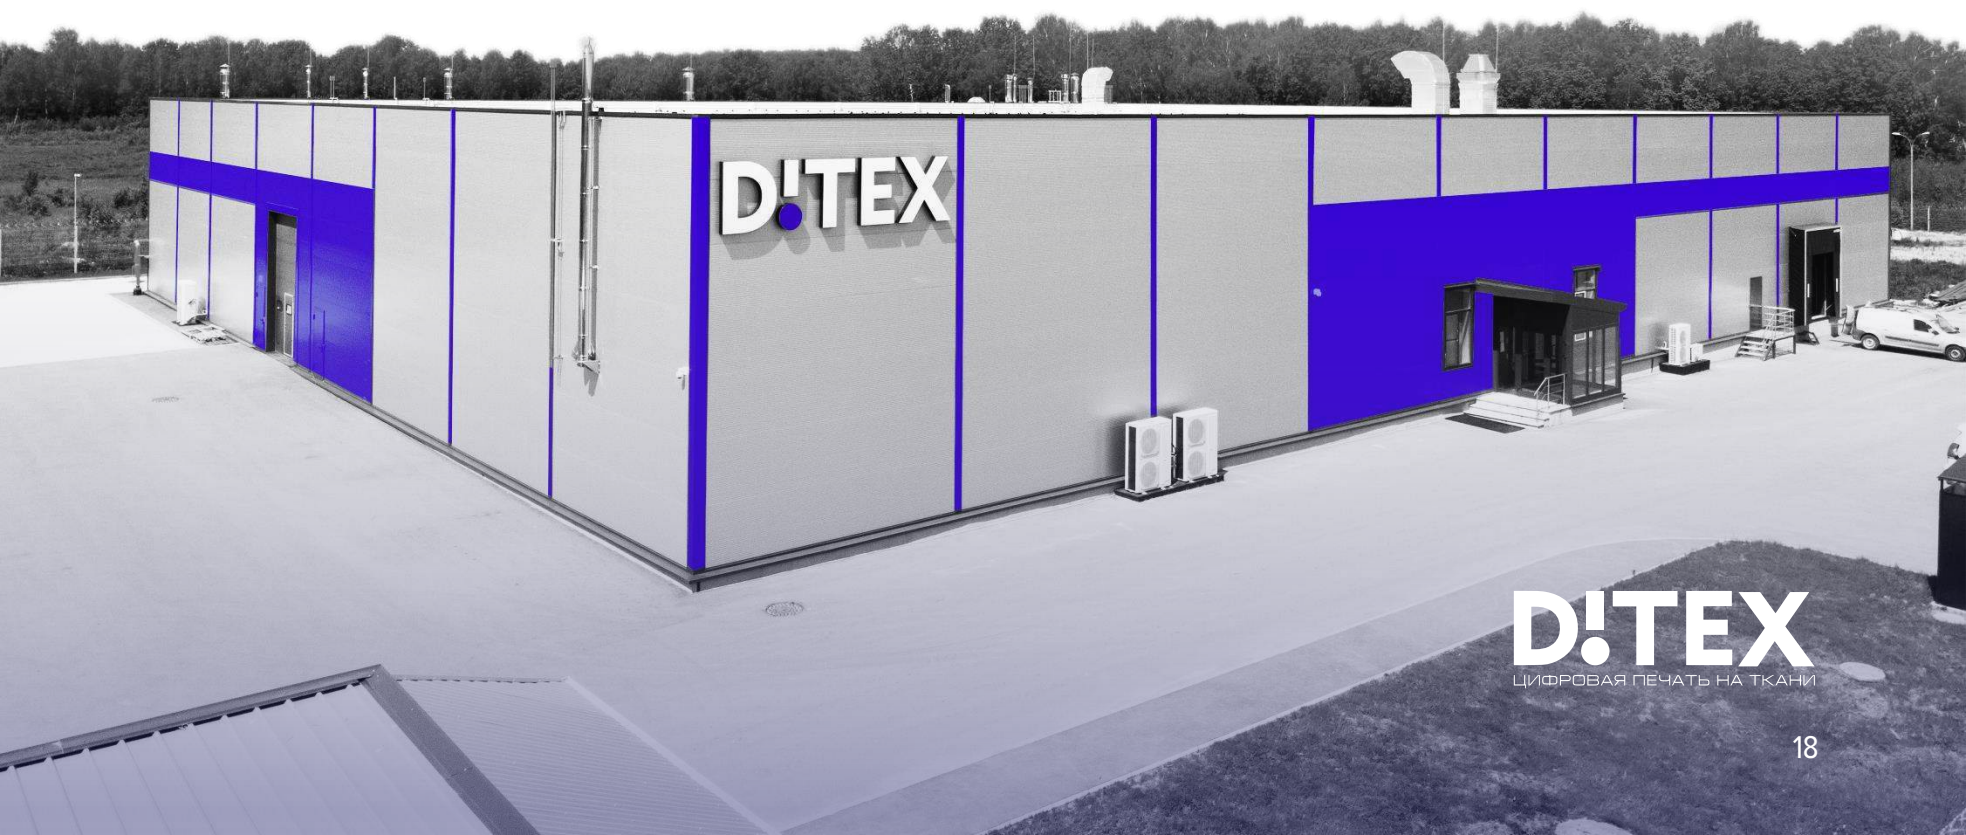

Di TEX

Первое российское предприятие с технологией цифровой печати на ткани

- Инвестиции **1** млрд Р
- Рабочие места **150** чел

Di TEX
ЦИФРОВАЯ ПЕЧАТЬ НА ТКАНИ